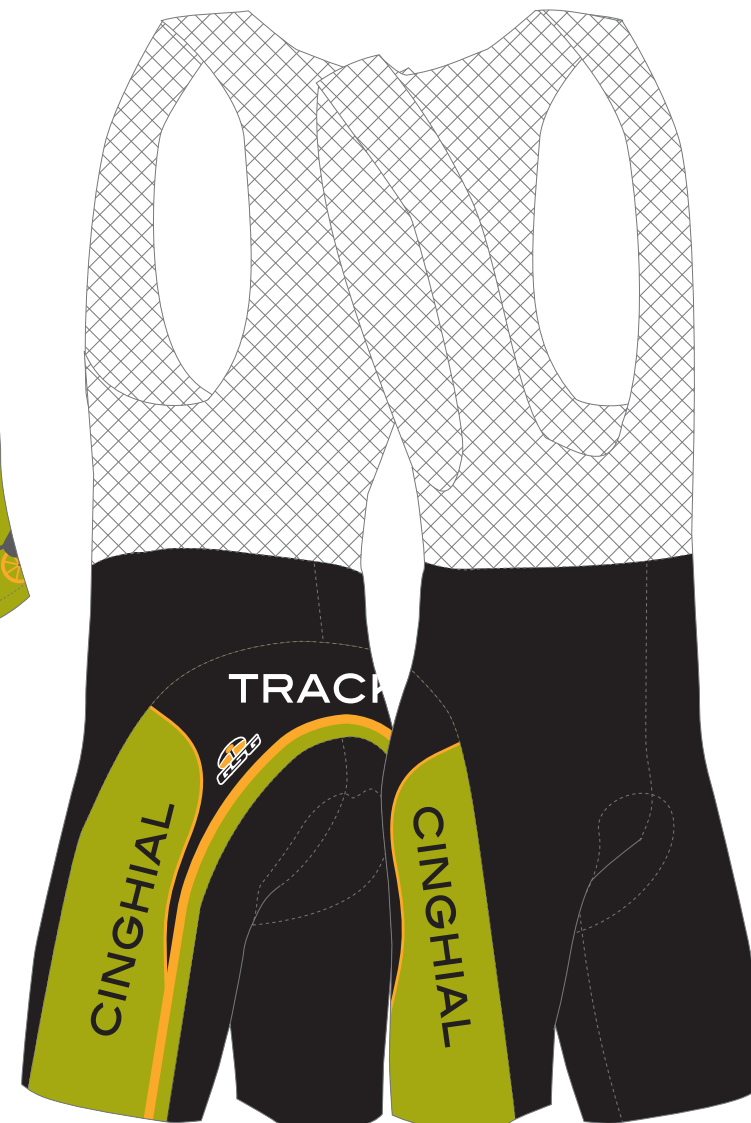

guantini

10ul (03012)

50-60u109
Bande

Pantoni utilizzati
MIMAKI

384 M

138 M

425 M